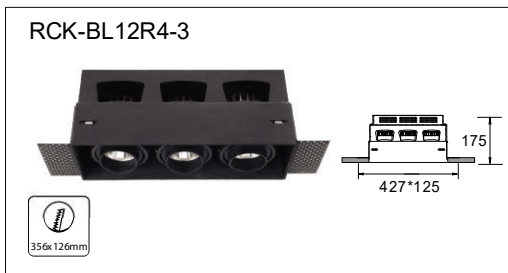

Surface Color: White ■ Black

28W ±10%	LED Current DC 700mA	33W ±10%	LED Current DC 800mA		
15°	24°	38°	15°	24°	38°
55°			55°		

Accessories

Honeycomb-Ø40 Beam soft lens-Ø40

Woven PC

>3 SDCM	CRI >80	CRI >90	AC 100-240V 50/60Hz Non-dimmable	AC 200-240V 50/60Hz	AC 100-120V 50/60Hz Dimmable	AC 200-240V 50/60Hz	CCT 2700K/3000K/4000K/5000K
---------	---------	---------	-------------------------------------	---------------------	---------------------------------	---------------------	-----------------------------