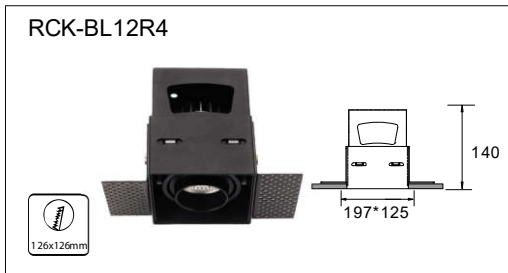

Surface Color: White ■ Black

28W ±10%	LED Current DC 700mA	33W ±10%	LED Current DC 800mA		
15°	24°	38°	15°	24°	38°
55°			55°		

Accessories

Honeycomb-Ø40 Beam soft lens-Ø40

Woven PC

>3 SDCM	CRI >80	CRI >90	AC 100-240V 50/60Hz Non-dimmable	AC 200-240V 50/60Hz	AC 100-120V 50/60Hz Dimmable	AC 200-240V 50/60Hz	CCT 2700K/3000K/4000K/5000K
---------	---------	---------	-------------------------------------	---------------------	---------------------------------	---------------------	-----------------------------