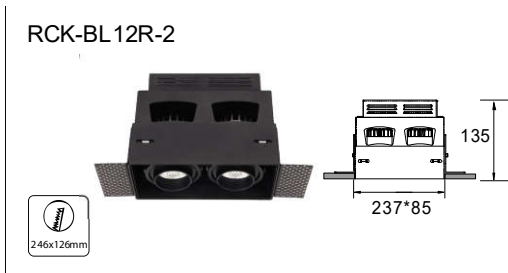

Surface Color: White ■ Black

28W ±10%	LED Current DC 700mA	33W ±10%	LED Current DC 800mA		
15°	24°	38°	15°	24°	38°
55°			55°		

Accessories

Honeycomb-Ø40 Beam soft lens-Ø40

Woven PC

>3 SDCM	CRI >80	CRI >90	AC 100-240V 50/60Hz Non-dimmable	AC 200-240V 50/60Hz	AC 100-120V 50/60Hz Dimmable	AC 200-240V 50/60Hz	CCT 2700K/3000K/4000K/5000K
---------	---------	---------	-------------------------------------	---------------------	---------------------------------	---------------------	-----------------------------