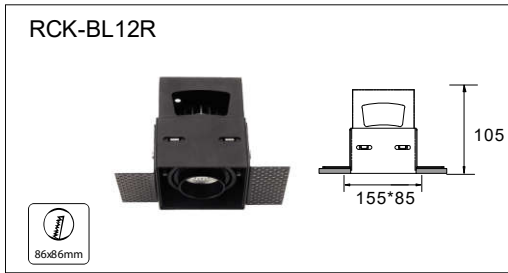

Surface Color: White ■ Black

28W ±10%	LED Current DC 700mA	33W ±10%	LED Current DC 800mA		
15°	24°	38°	15°	24°	38°
55°			55°		

Accessories

Honeycomb-Ø40 Beam soft lens-Ø40

Woven PC

>3 SDCM	CRI >80	CRI >90	AC 100-240V 50/60Hz Non-dimmable	AC 200-240V 50/60Hz	AC 100-120V 50/60Hz Dimmable	AC 200-240V 50/60Hz	CCT 2700K/3000K/4000K/5000K
---------	---------	---------	-------------------------------------	---------------------	---------------------------------	---------------------	-----------------------------